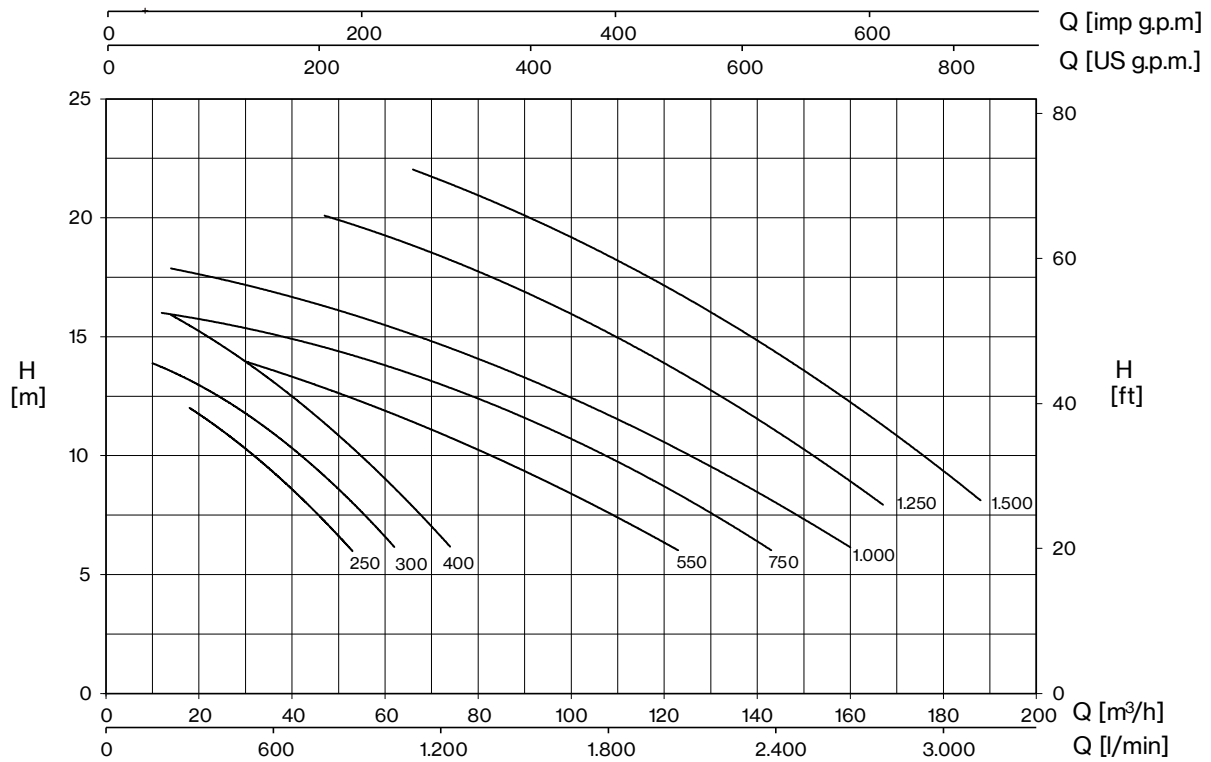

V-POOL4

TYPE	P2		AMPERE		rpm	H (m)										DNA	DNM	Minimum size of suction pipe
			3~	3~		Q (m³/h)												
	HP	kW	230 V	400V		6	8	10	12	14	16	18	2					
V-POOL4 4-250	2,5	1,8	8,5	4,9	1450	53	43	32	18									110
V-POOL4 4-300	3	2,2	9,4	5,3	1450	62	54	43	26	10								125
V-POOL4 4-400	4	3	12,5	6,9	1450	74	66	56	42	29	14							140
V-POOL4 4-550	5,5	4	15,3	8,8	1450	123	104	84	57	30								160
V-POOL4 4-750	7,5	5,5		12	1450	143	127	107	85	57	12							180
V-POOL4 4-1000	10	7,5		15,8	1450	160	145	126	107	80	48	14						180
V-POOL4 2-1250	12,5	9,2		18,5	2850		167	152	136	118	99	80	47					180
V-POOL4 2-1500	15	11		20,9	2850		188	177	162	146	130	112	92	66				200