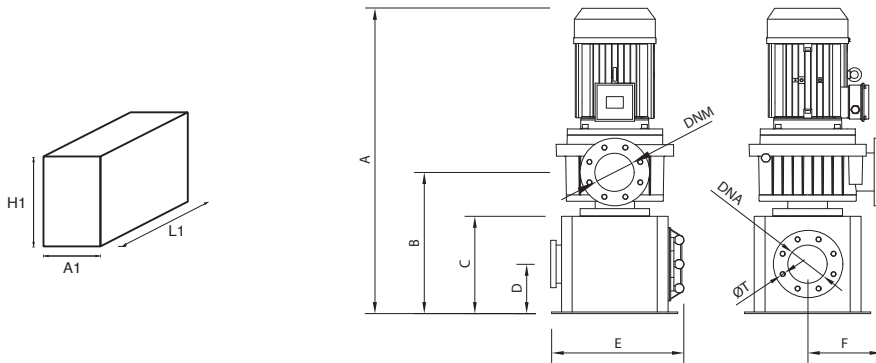

Motor

2 Poles induction motor	3- 230V/400V-50Hz 3- 400V/690V-50Hz
Insulation class	F
Protection degree	IP55

V-POOL4

TYPE	P2		AMPERE		rpm	H (m)										DNA	DNM	Minimum size of suction pipe
			3~	3~		Q (m³/h)												
	HP	kW	230 V	400V		6	8	10	12	14	16	18	2					
V-POOL4 4-250	2,5	1,8	8,5	4,9	1450	53	43	32	18									110
V-POOL4 4-300	3	2,2	9,4	5,3	1450	62	54	43	26	10								125
V-POOL4 4-400	4	3	12,5	6,9	1450	74	66	56	42	29	14							140
V-POOL4 4-550	5,5	4	15,3	8,8	1450	123	104	84	57	30								160
V-POOL4 4-750	7,5	5,5		12	1450	143	127	107	85	57	12							180
V-POOL4 4-1000	10	7,5		15,8	1450	160	145	126	107	80	48	14						180
V-POOL4 2-1250	12,5	9,2		18,5	2850		167	152	136	118	99	80	47					180
V-POOL4 2-1500	15	11		20,9	2850		188	177	162	146	130	112	92	66				200

TYPE	DIMENSIONS (mm)															Kg		
	A	B	C	D	E	F	G	H	I	J	K	DN	øT	Pt	A1		H1	L1
V-POOL4 4-250	420	405	530	310	265	495	335	300	450	590	370	110	16	180	385	595	840	42
V-POOL4 4-300	420	405	530	310	265	495	335	300	450	590	370				385	595	840	42,5
V-POOL4 4-400	420	405	530	310	265	495	335	300	450	590	370				385	595	840	44,5
V-POOL4 4-550	420	405	530	335	265	495	335	300	450	590	370				385	715	1170	53,4
V-POOL4 4-750	420	405	508	380	265	495	335	300	450	590	370				385	715	1170	66
V-POOL4 4-1000	420	405	508	380	265	495	335	300	450	590	370				385	715	1170	76
V-POOL4 4-1250	420	405	508	380	265	495	335	300	450	590	370				385	715	1170	84,5
V-POOL4 2-1500	420	405	508	380	265	495	335	300	450	590	370				385	715	1170	85,5