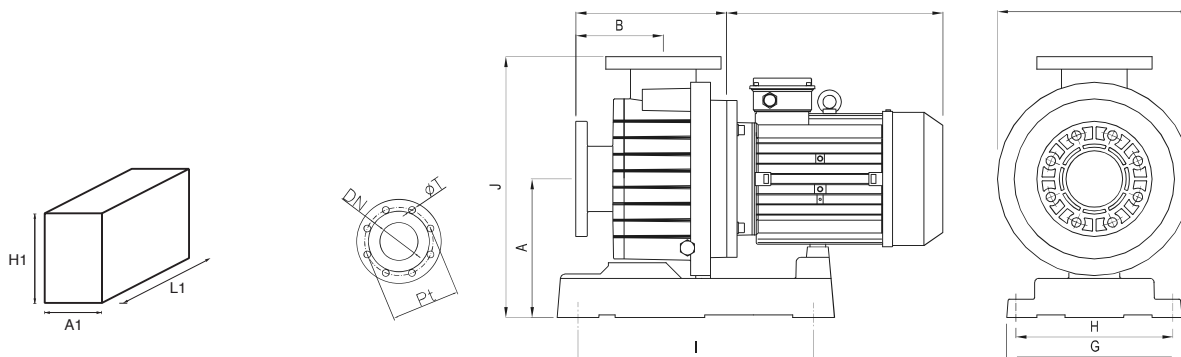

Motor

4 poles induction motor up to 10 HP	3- 230/400V-50Hz 3- 400/690V-50Hz
Insulation class	F
Protection degree	IP55

POOL6

TYPE	P2		AMPERE		rpm	H (m)												DNA	DNM	Minimum size of suction pipe
			3~	3~		6	8	10	12	14	16	18	20	22						
	HP	kW	230 V	400V		Q (m³/h)														
POOL6 4-250	2,5	1,8	8,5	4,9	1450	53	43	32	18									110		
POOL6 4-300	3	2,2	9,4	5,3	1450	62	54	43	26	10								125		
POOL6 4-400	4	3	12,5	6,9	1450	74	66	56	42	29	14							140		
POOL6 4-550	5,5	4	15,3	8,8	1450	123	104	84	57	30								160		
POOL6 4-750	7,5	5,5		12	1450	143	127	107	85	57	12							180		
POOL6 4-1000	10	7,5		15,8	1450	160	145	126	107	80	48	14						180		
POOL6 2-1250	12,5	9,2		18,5	2850		167	152	136	118	99	80	47					180		
POOL6 2-1500	15	11		20,9	2850		188	177	162	146	130	112	92	66				200		

TYPE	DIMENSIONS (mm)																Kg	
	A	B	C	D	E	F	G	H	I	J	K	DN	øT	Pt	A1	H1		L1
POOL6 4-250	265	165	255	310	335	300	450	495	370	385	370				385	595	840	37
POOL6 4-300	265	165	255	310	335	300	450	495	370	385	370				385	595	840	37,5
POOL6 4-400	265	165	255	310	335	300	450	495	370	385	370				385	595	840	39,5
POOL6 4-550	265	165	255	330	335	300	450	495	370	385	370				385	595	840	48,5
POOL6 4-750	265	165	255	380	335	300	450	495	370	385	370	110	16	180	385	595	840	61
POOL6 4-1000	265	165	255	380	335	300	450	495	370	385	370				385	595	840	71
POOL6 2-1250	265	165	255	380	335	300	450	495	370	385	370				385	595	840	79,5
POOL6 2-1500	265	165	255	380	335	300	450	495	370	385	370				595	715	840	80,5