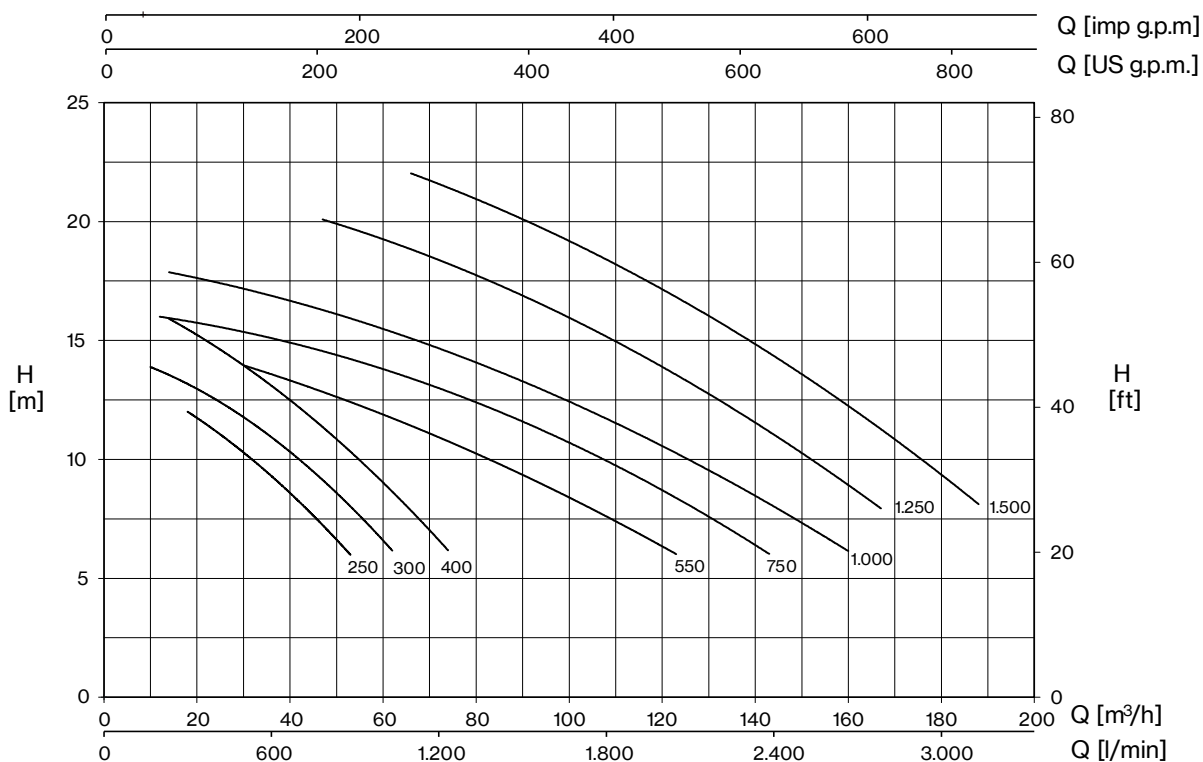

POOL6

TYPE	P2		AMPERE		rpm	H (m)												DNA	DNM	Minimum size of suction pipe
			3~	3~		6	8	10	12	14	16	18	20	22						
	HP	kW	230 V	400V		Q (m³/h)														
POOL6 4-250	2,5	1,8	8,5	4,9	1450	53	43	32	18									110		
POOL6 4-300	3	2,2	9,4	5,3	1450	62	54	43	26	10								125		
POOL6 4-400	4	3	12,5	6,9	1450	74	66	56	42	29	14							140		
POOL6 4-550	5,5	4	15,3	8,8	1450	123	104	84	57	30								160		
POOL6 4-750	7,5	5,5		12	1450	143	127	107	85	57	12							180		
POOL6 4-1000	10	7,5		15,8	1450	160	145	126	107	80	48	14						180		
POOL6 2-1250	12,5	9,2		18,5	2850		167	152	136	118	99	80	47					180		
POOL6 2-1500	15	11		20,9	2850		188	177	162	146	130	112	92	66				200