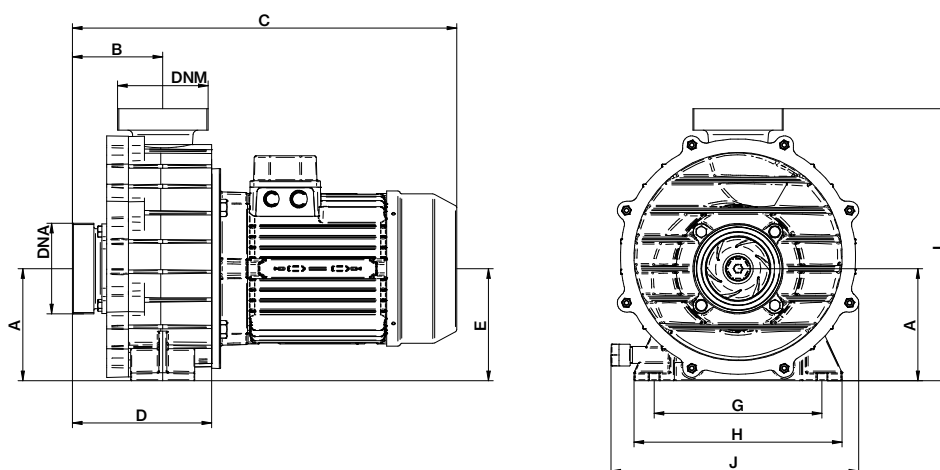

TYPE	DIMENSIONS (mm)										
	A	B	C	D	E	G	H	I	J	DNA	DNM
POOL5 300	140	113	480	174	140	210	260	340	310		
POOL5 400	140	113	480	174	140	210	260	340	310	PVC 90	PVC 90
POOL5 550	140	113	480	174	140	210	260	340	310		