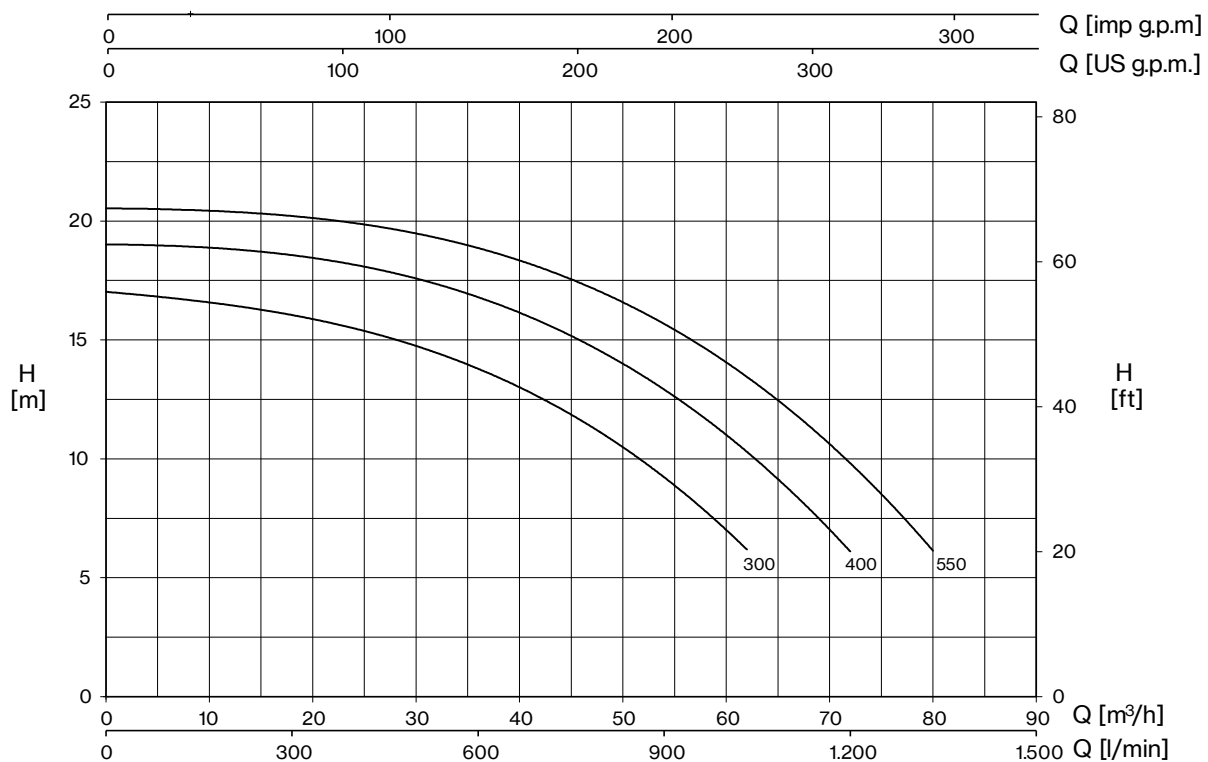

POOL5

TYPE	P2		AMPERE		rpm	H (m)								DNA	DNM
			3~	3~		6	8	10	12	14	16	18	20		
	HP	kW	230 V	400V		Q (m³/h)									
POOL5 300	3	2,2	9,4	5,3	2900	62	58	52	44	34	20				
POOL5 400	4	3	12,5	6,9	2900	72	68	63	57	50	40	27		PVC90	
POOL5 550	5,5	4		8,8	2900	80	76	72	67	60	52	41	26