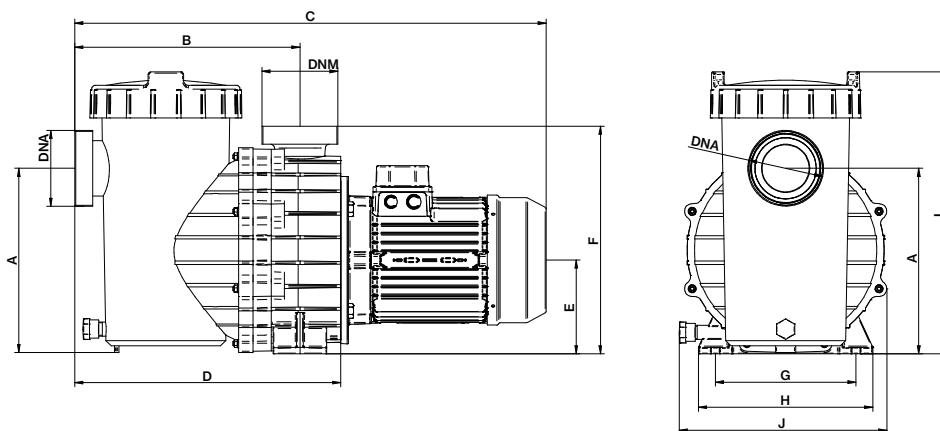

Motor

2 Poles induction motor	3- 230V/400V-50Hz
Insulation class	F
Protection degree	IP55

POOL3

TYPE	P2		AMPERE		rpm	H (m)							
			3~	3~		6	8	10	12	14	16		
	HP	kW	230 V	400V		Q (m³/h)							
POOL3 300	3	2,2	9,4	5,3	2900	62	58	52	44	34	20		
POOL3 400	4	3	12,5	6,9	2900	72	68	63	57	50	40	27	
POOL3 550	5,5	4		8,8	2900	80	76	72	67	60	52	41	26

TYPE	DIMENSIONS (mm)											DNA	DNM
	A	B	C	D	E	F	G	H	I	J			
POOL3 300	277	336	704	397	140	340	210	260	420	310			
POOL3 400	277	336	704	397	140	340	210	260	420	310	PVC 90	PVC 90	
POOL3 550	277	336	704	397	140	340	210	260	420	310			