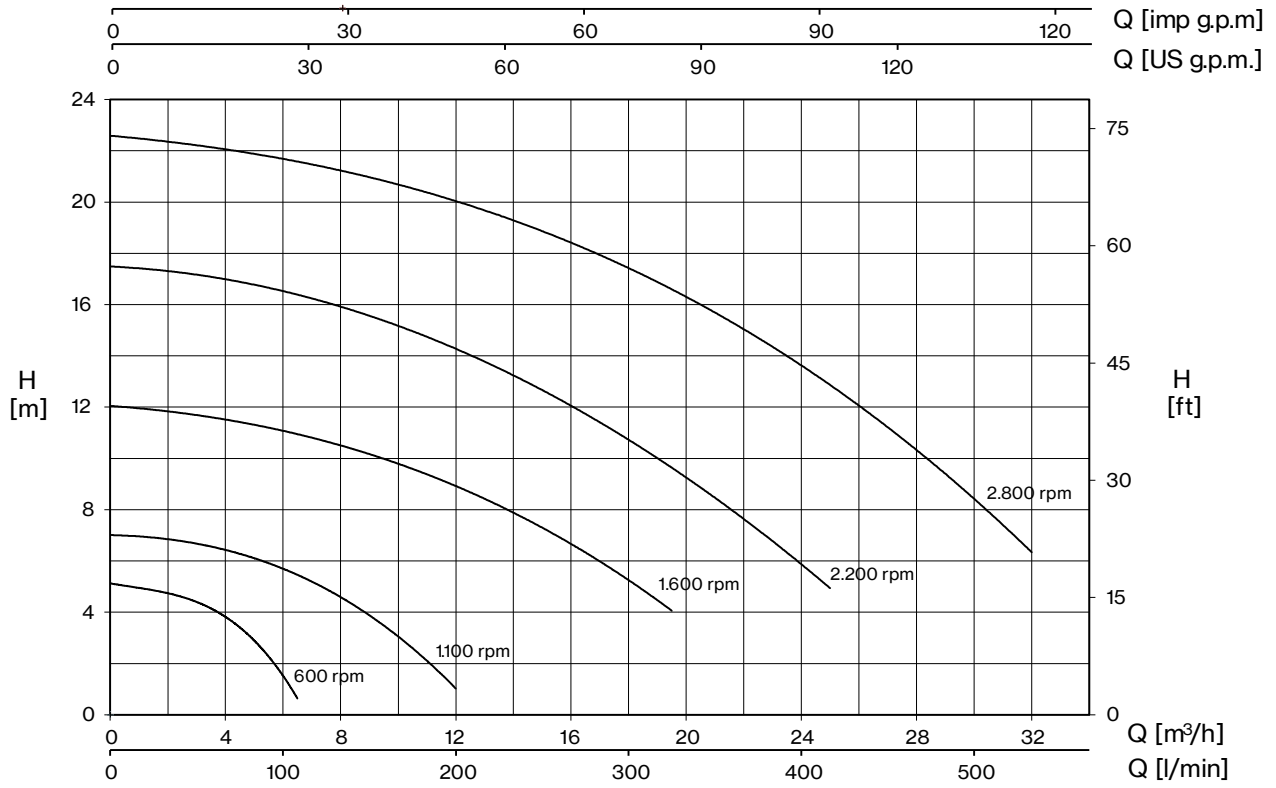

TYPE	P2		μF	AMPERE	H (m)									DNA	DNM
				1-	4	6	8	10	12	14	16	1			
	HP	kW		230 V	Q (m³/h)										
POOL2-IM 300M	3	2,2	40	12,2		32	30	29	27	23	20	15	12	2" Ø 63 PVC	