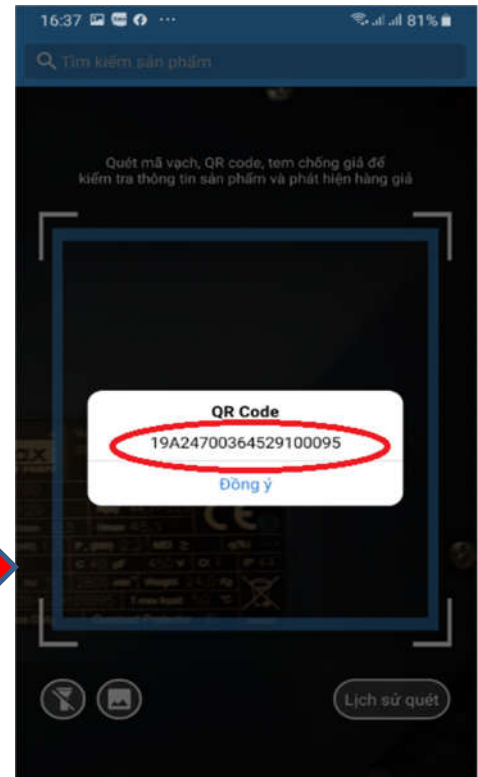

1.5

Tem mác trên bơm đặt cạnh và bơm nước thải Công nghiệp dòng DMT, DVT, DCT... Từ năm 2019 sẽ có dạng màu đen, được in tự động bằng Lazer thể hiện rõ model, Q, H, seri, date của từng sản phẩm (Q, H trên tem trùng khớp với Catalogue). Seri trên máy bơm trùng khớp với vỏ thùng và CO, CQ. Đặc biệt trên tem mác có in barcode. Khi dùng smart phone check sẽ hiện ra số seri trùng khớp với giấy tờ thông tin ngoài vỏ thùng. Tem mác trên bơm chìm loại thân Inox, nhựa là loại tem dán dầu, mặt trong tráng bạc, không bị phai trên nước, có barcod

Công ty TNHH Đầu tư thương mại và Xuất nhập khẩu Việt Hoa với mong muốn khách hàng mua đúng hàng chính hãng rất mong nhận được sự hợp tác từ Quý khách hàng.

Mọi chi tiết xin vui lòng liên hệ

Hà Nội

📍 Tầng 3 LICOGI 12 Tower, 21 Đại Từ, Quận Hoàng Mai

☎ 0903 448 668

✉ pentaxhanoi@gmail.com

Đà Nẵng

📍 Số 540 Trần Cao Vân, Phường Xuân Hà, Quận Thanh Khê

☎ 0974 864 860

✉ pentaxmien trung@gmail.com

Hồ Chí Minh

📍 Số 12, Đường B4, Khu đô thị Sala, Quận 2

☎ 0908 331 590

✉ viethoa@bomnuoc.net